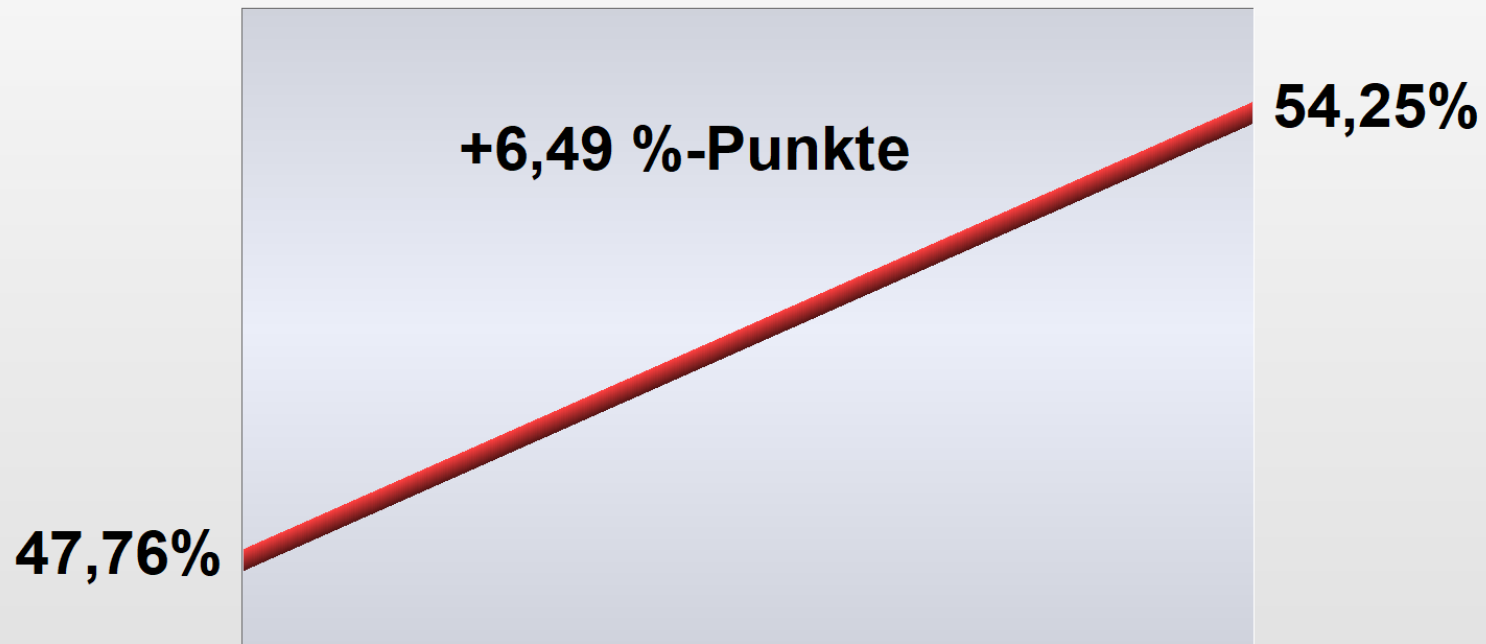

Wahlbeteiligung Vorläufiges Endergebnis

Wahlamt der Stadt Gernersheim

Ortsvorsteher Sonderheim 2014

Ortsvorsteher Sonderheim 2019