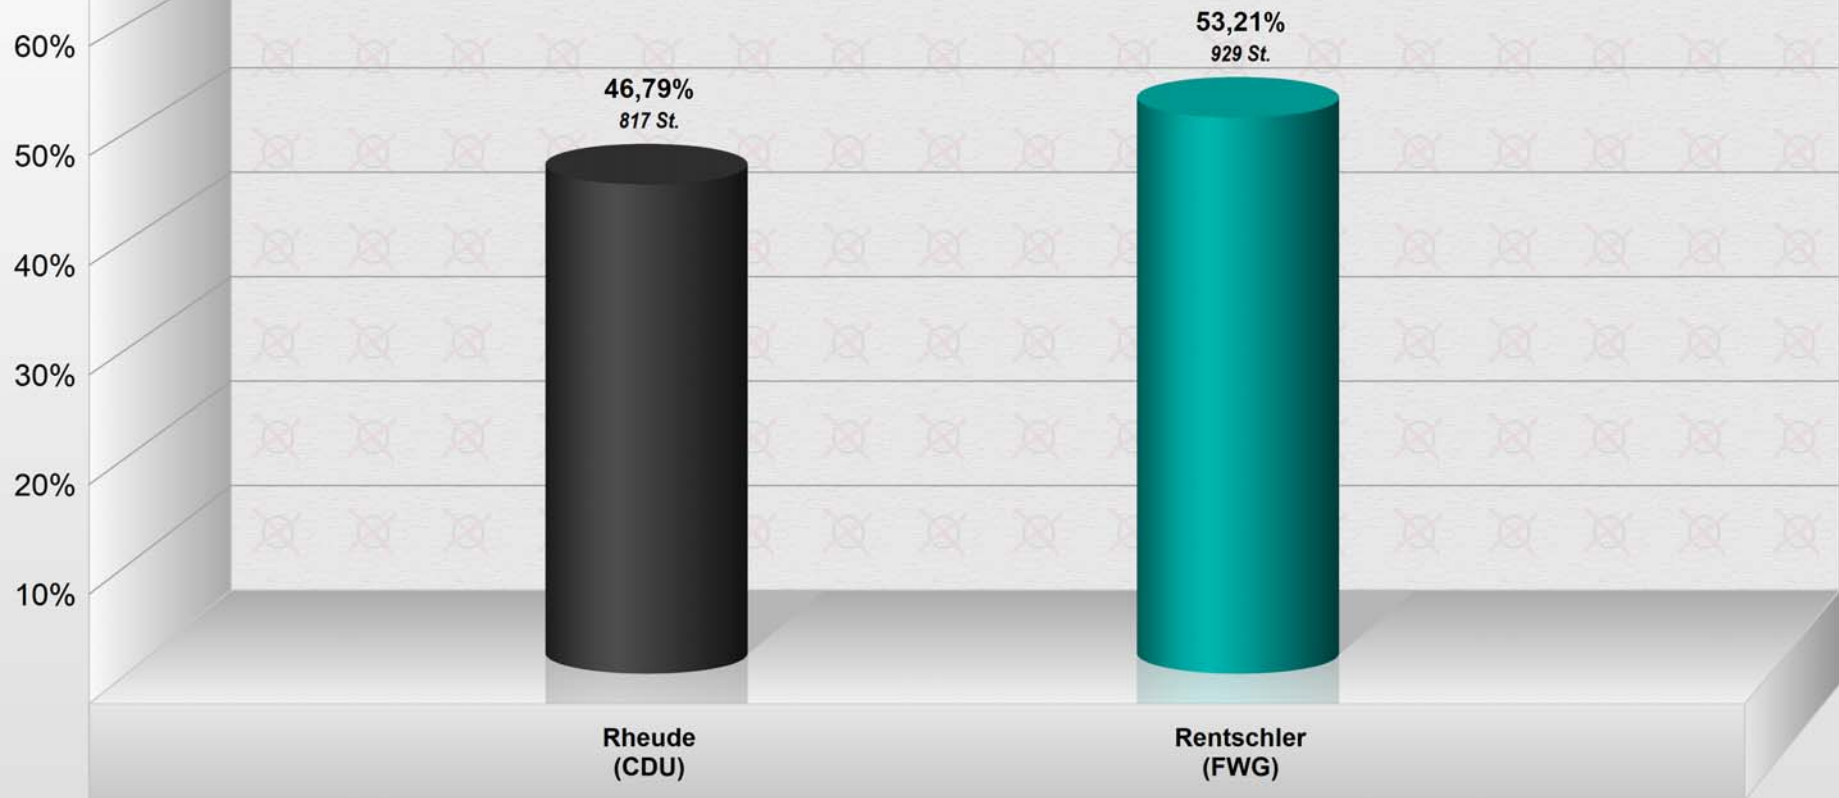

# Ortsvorsteher Sonderheim 2019

## Vorläufiges Endergebnis

Stimmenanteile in Prozent (%)

Wahlamt der Stadt Gernersheim

Wahlbeteiligung 54,25%