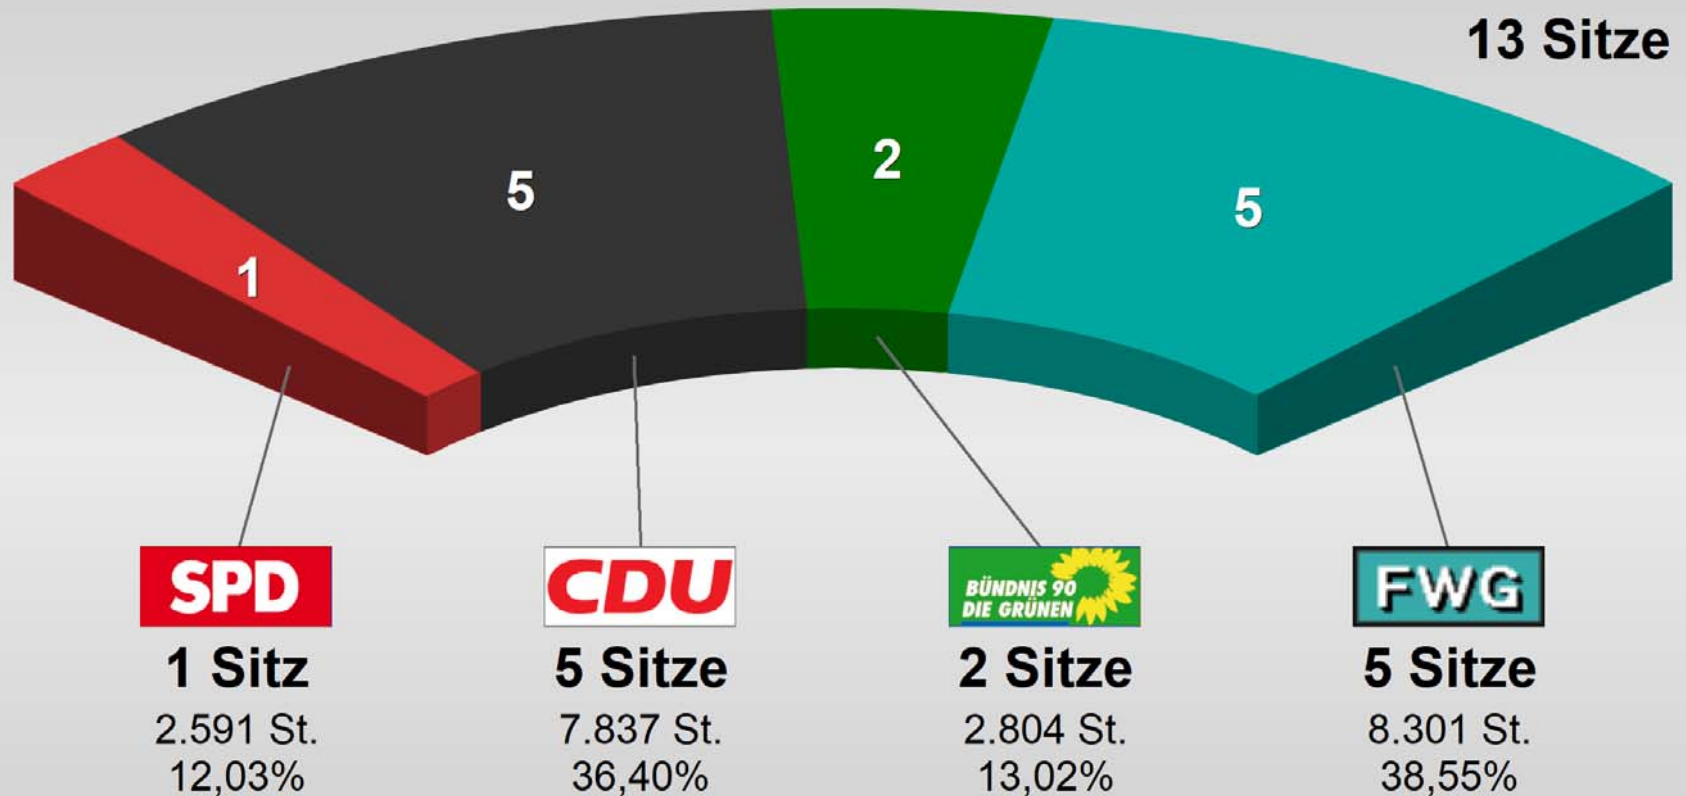

Ortsbeiratswahl Sondernheim 2019

Vorläufige Sitzverteilung

Wahlamt der Stadt Gernersheim