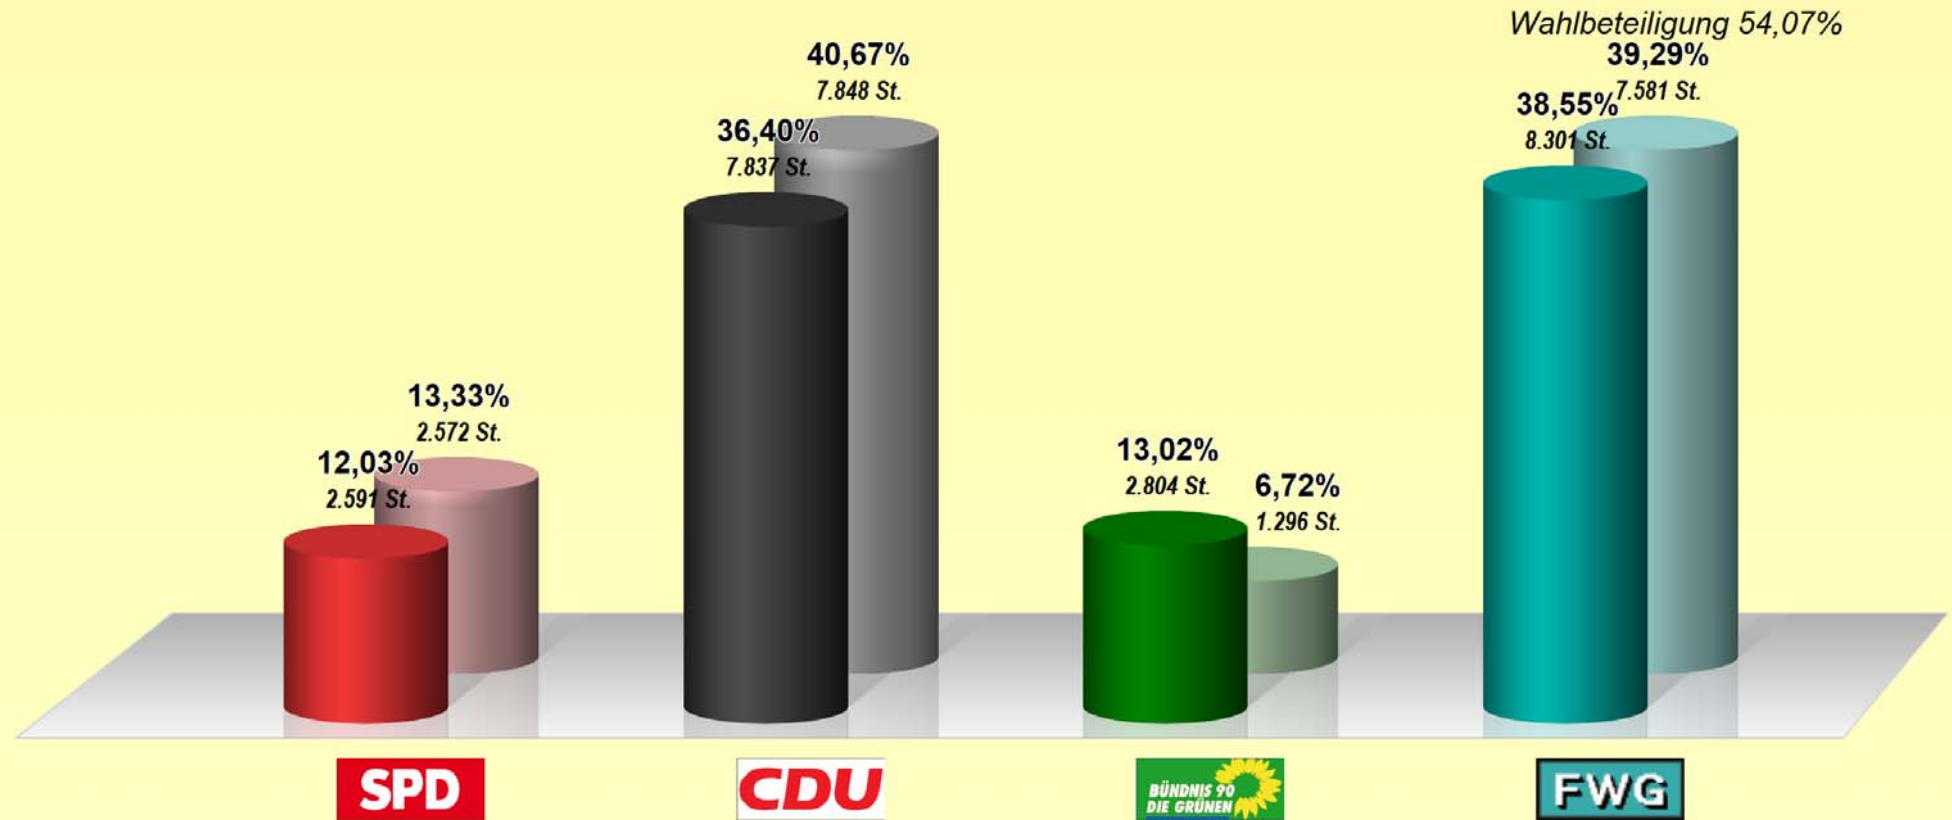

# Ortsbeiratswahl Sondernheim 2019

## Vorläufiges Endergebnis

Stimmenanteile in Prozent (%)

Wahlamt der Stadt Gernersheim

# Ortsbeiratswahl Sondernheim 2019 im Vergleich mit Ortsbeiratswahl Sondernheim 2014 Vorläufiges Endergebnis

Stimmenanteile in Prozent (%)

Wahlamt der Stadt Germersheim