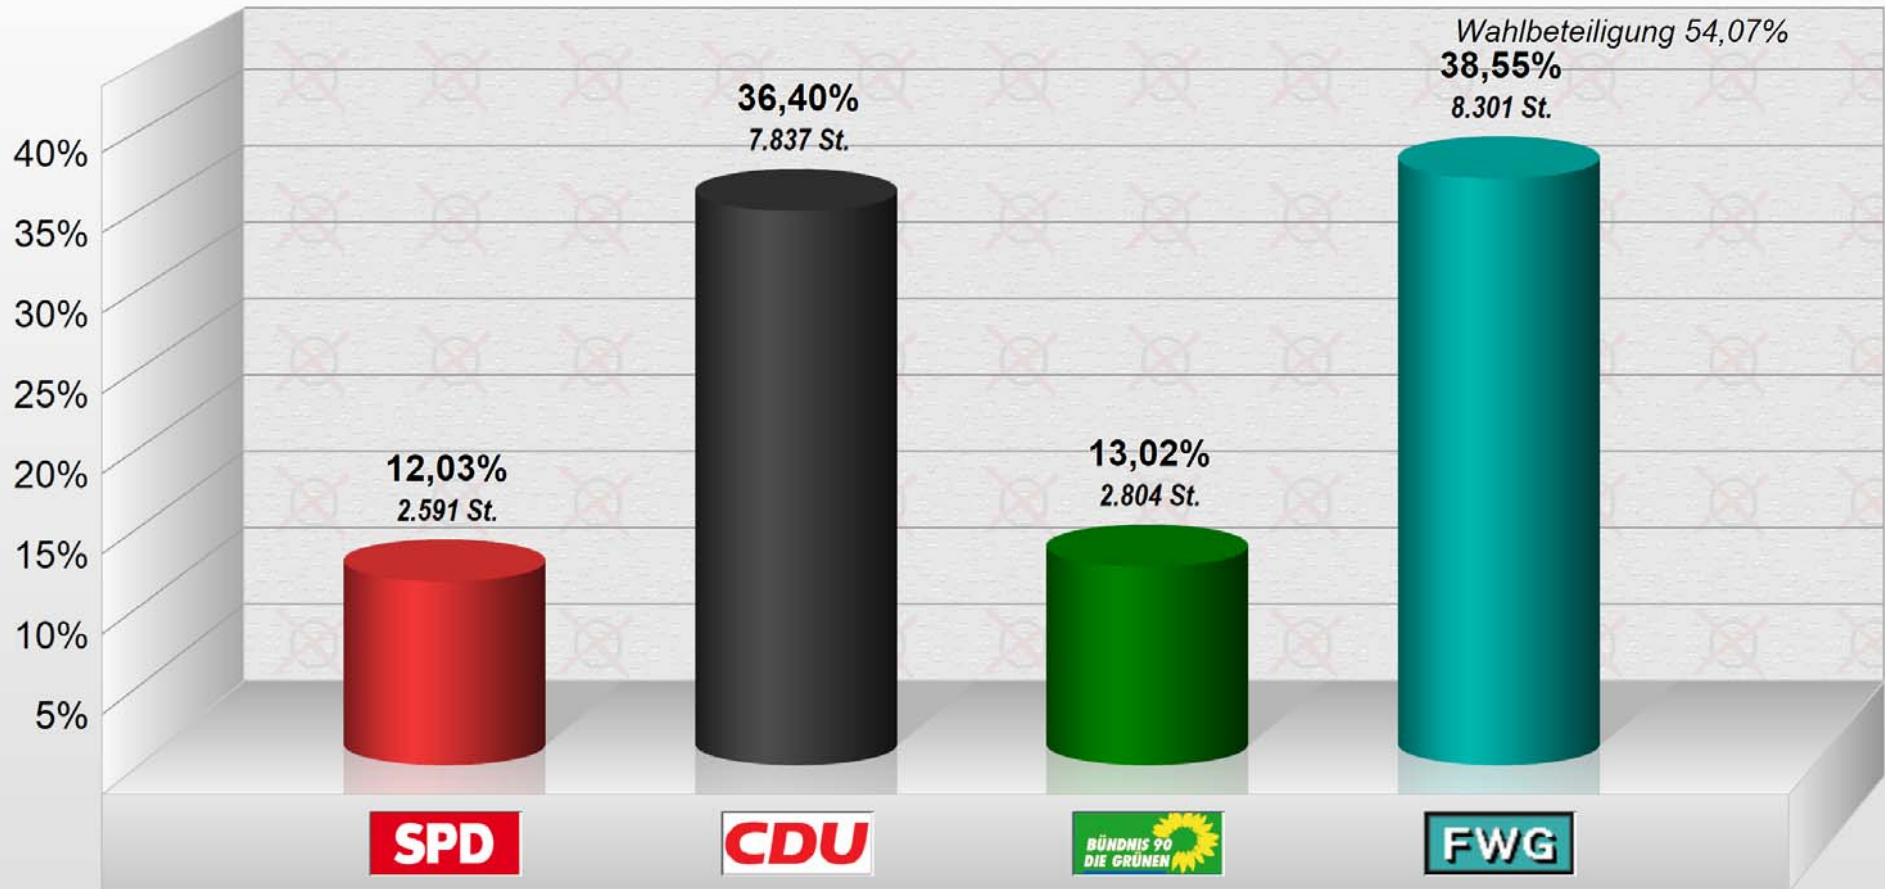

Ortsbeiratswahl Sondernheim 2019

Vorläufiges Endergebnis

Stimmenanteile in Prozent (%)

Wahlamt der Stadt Gernersheim