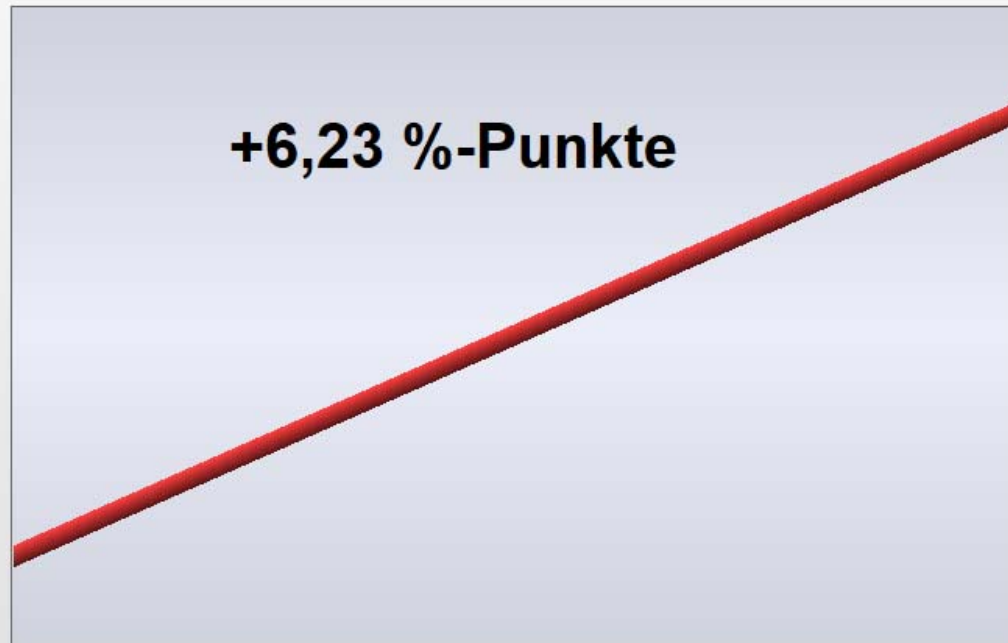

# Ortsbeiratswahl Sondernheim 2019 im Vergleich mit Ortsbeiratswahl Sondernheim 2014 Vorläufiges Endergebnis

Stimmenanteile in Prozent (%)

Wahlamt der Stadt Germersheim

## Wahlbeteiligung Vorläufiges Endergebnis

Wahlamt der Stadt Germersheim

Ortsbeiratswahl Sondernheim 2014

Ortsbeiratswahl Sondernheim 2019

47,84%

+6,23 %-Punkte

54,07%