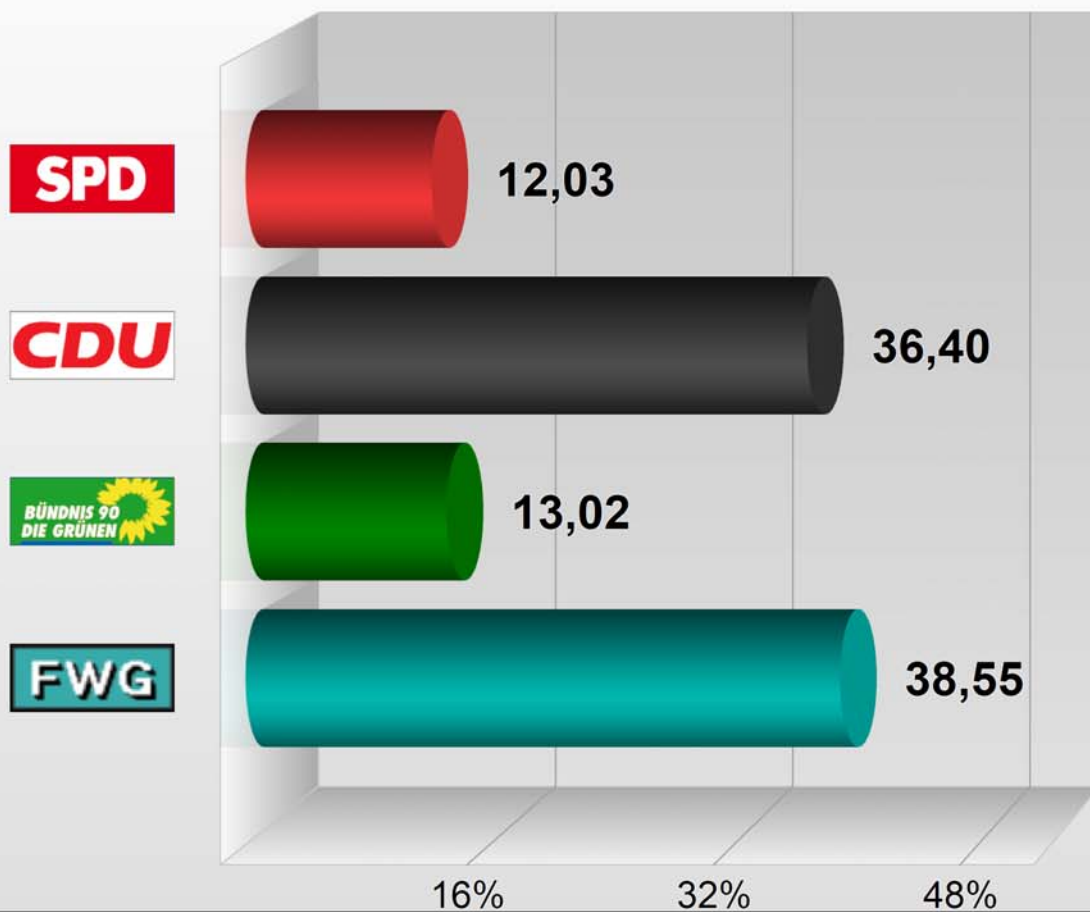

Ortsbeiratswahl Sondernheim 2019

Vorläufiges Endergebnis

Stimmenanteile in Prozent (%)

Wahlamt der Stadt Gernersheim

Wahlb. insges.	3.331
Wahlb. ohne Sperrv.	2.358
Wahlb. mit Sperrv.	973
Stimmzettel	1.801
dav. mit Wahlschein	1.132
Ungült. Stimmzettel	45
Gültige Stimmzettel	1.756
Gültige Stimmen	21.533
Wahlbeteiligung	54,07%

	Stimmen	Anteil
SPD	2.591	12,03%
CDU	7.837	36,40%
GRÜNE	2.804	13,02%
FWG	8.301	38,55%