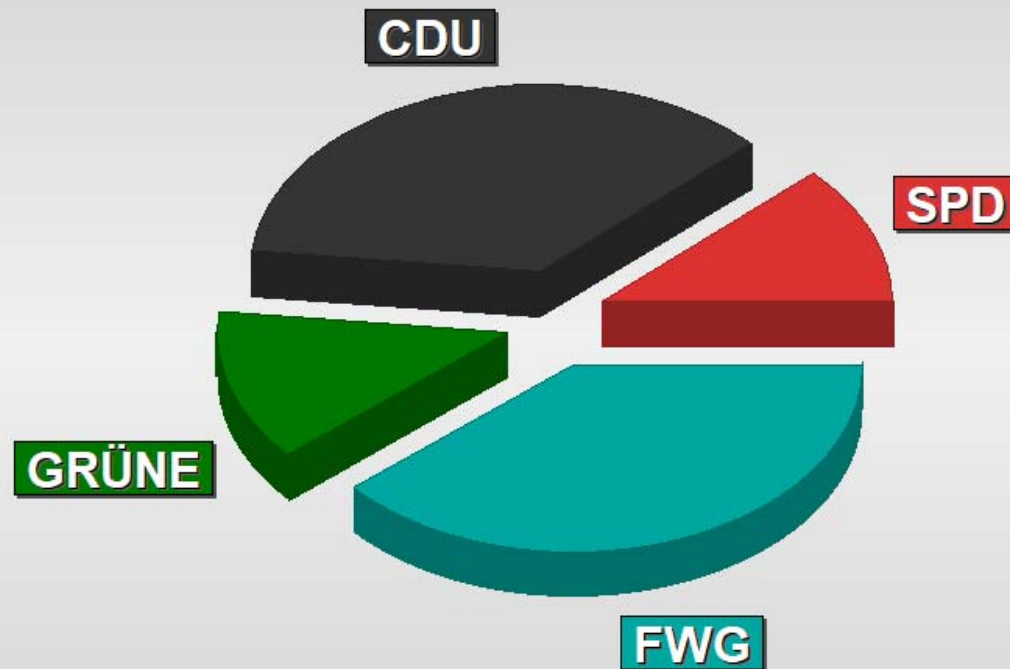

Ortsbeiratswahl Sondernheim 2019

Vorläufiges Endergebnis

Stimmenanteile in Prozent (%)

Wahlamt der Stadt Gernersheim

Wahlbeteiligung... 54,07%

1	SPD.....	12,03%
2	CDU.....	36,40%
5	GRÜNE.....	13,02%
6	FWG.....	38,55%