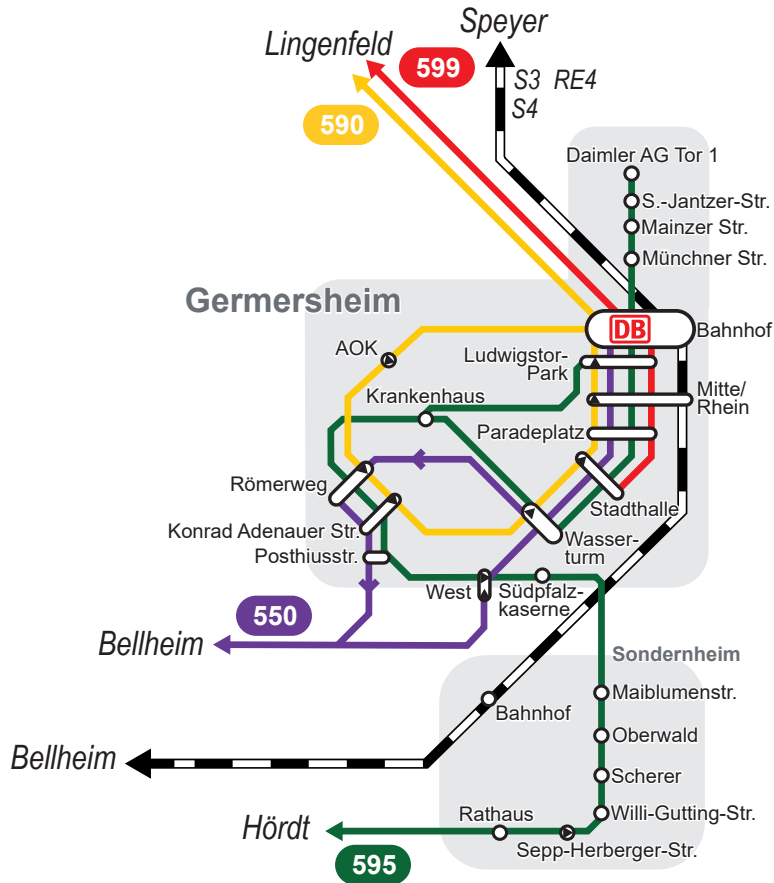

Linienetzplan Germersheim/Sondernheim

Legende

- 590 Buslinie
- AOK Haltestelle
- Haltestelle nur in einer Richtung angefahren
- Zug
- Relevanter Umstiegsbahnhof

HETZLER BUSREISEN **PFADT**

- 550 Germersheim – Bellheim – Offenbach – Landau
- 595 Rheinzabern – Neupotz – Leimersheim – Hördt – Sondernheim – Germersheim

QNV

- 590 Germersheim – Lustadt – Landau
- 599 Germersheim – Schwegenheim – Freisbach

© 2023 VRN